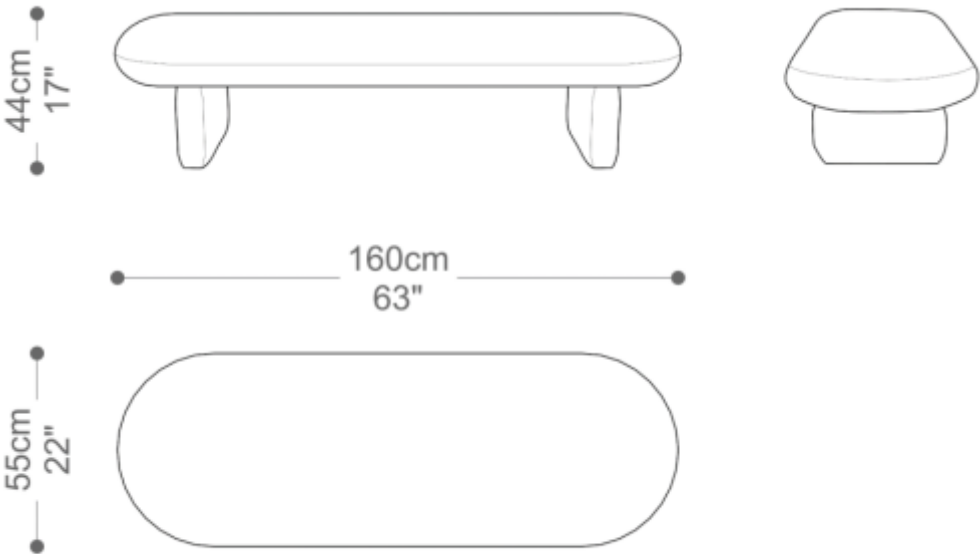

Banco Solar

BANCO
SOLAR

BRETON